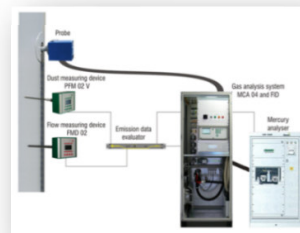

- **Sondy na odber vzorky z cementárenských pecí**

V spolupráci s partnerskou spoločnosťou Enotec ponúkame vodou chladené odberné sondy. Periodické pootáčanie sondy zabraňuje usadzovaniu a ohýbaniu sondy. Vnútro sondy je automaticky čistené spätným prefukom a mechanickým čistením ústia sondy pomocou výsuvného piestika. V sonde môžu byť zabudované snímače O_2 . Na monitorovanie zložiek spalín pomocou externých analyzátorov je určené pripojenie pomocou vyhrievaného vedenia.

- **Monitorovanie O_2 a CO pre zachovanie bezpečnosti prevádzky v mlynoch, predohrevoch a kalcinátore**

- **CEMS: Kontinuálny emisný monitorovací systém**

ECM poskytuje EN 14181 QAL1 certifikované AMS

- **Monitorovanie prachu na efektívnu identifikáciu vadných filtračných rukávov**

- Sledovanie prietoku vzdušiny s vysokým obsahom uhoľného prášku, vápenca či cementu vo vzduchovodoch s teplotou až do 1000°C

- Termografia na analýzu teplôt v peci a chladiči zlianku

- Elementárna analýza minerálov na triedenie vápenca z lomov a na dávkovanie aditív do materiálu prepravovaného do mlynice