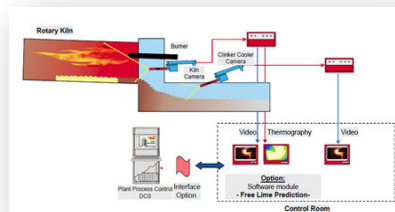

- **Sondy na odber vzorky z cementárenských pecí**

V spolupráci s partnerskou spoločnosťou Enotec ponúkame vodou chladené odberné sondy. Periodické pootáčanie sondy zabraňuje usadzovaniu a ohýbaniu sondy. Vnútro sondy je automaticky čistené spätným prefukom a mechanickým čistením ústia sondy pomocou výsuvného piestika. V sonde môžu byť zabudované snímače O_2 . Na monitorovanie zložiek spalín pomocou externých analyzátorov je určené pripojenie pomocou vyhrievaného vedenia.

- **Monitorovanie O_2 a CO pre zachovanie bezpečnosti prevádzky v mlynoch, predohrevoch a kalcinátore**

- **CEMS: Kontinuálny emisný monitorovací systém**

ECM poskytuje EN 14181 QAL1 certifikované AMS

- **Monitorovanie prachu na efektívnu identifikáciu vadných filtračných rukávov**

- Sledovanie prietoku vzdušiny s vysokým obsahom uhoľného prášku, vápenca či cementu vo vzduchovodoch s teplotou až do 1000°C

- Termografia na analýzu teplôt v peci a chladiči zlianku

- Elementárna analýza minerálov na triedenie vápenca z lomov a na dávkovanie aditív do materiálu prepravovaného do mlynice