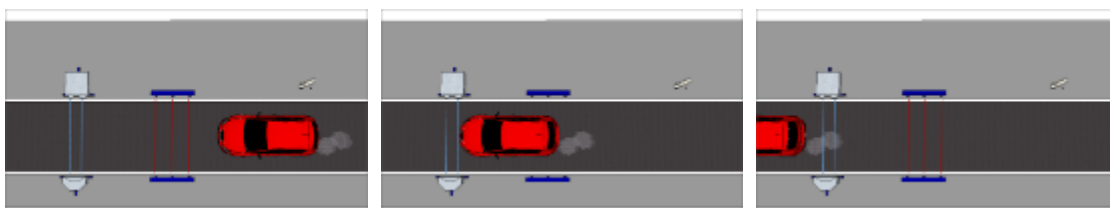

Proces merania je nasledujúci:

1. Detektor rýchlosti akcelerácie získa údaje o pohybe vozidla.
2. Analyzátor zmeria údaje o znečistení výfukových plynov.
3. Digitálna kamera zaznamená registračné číslo vozidla.
4. Riadiaca jednotka spravuje dáta a prenáša údaje na počítač dozorujúceho pracovníka.
5. Je možné inštalovať LED panel informujúci vodiča, či emisie výfukových plynov sú vysoké, v norme, alebo nízke.

Príklad zobrazenia merania vozidla systémom

Štatistiky

Emisný profil:
Nizký
Stredný
Vysoký

Predošlé záznamy

Rýchlosť akcelerácie VSP

Emisie

Povetnostné podmienky

Last record: picture + data

S bližšími informáciami o riešeníach, ktoré Vás zaujímajú, sme Vám radi k dispozícii na nižších adresách.

ECM ECO Monitoring, a.s.
Nevádzová 5
821 01 Bratislava

ECM Systems, s.r.o.
Partizánska Ľupča 552
032 15 Partizánska Ľupča

ECM MONITORY, spol. s r.o.
Kuzmányho 57
040 01 Košice

ECM ECO MONITORING, spol. s r.o.
Dobrá 240
739 51 Dobrá