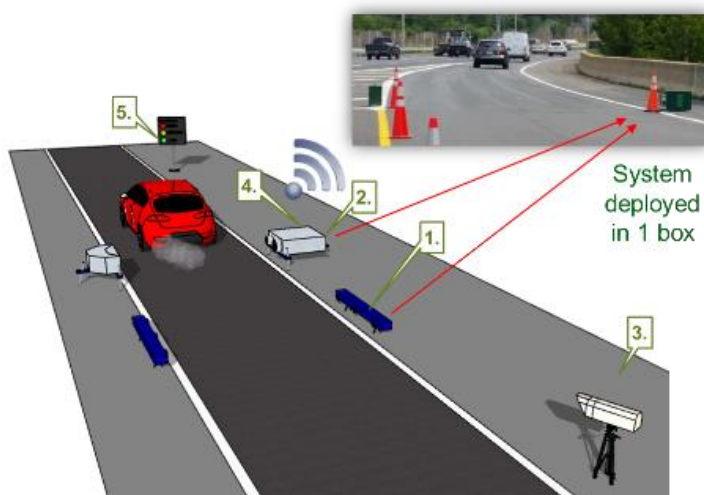

Vzdialené monitorovanie výfukových plynov z vozidiel OPUS AccuScan RSD

Zariadenie OPUS AccuScan RSD vzdialene monitoruje zloženie výfukových plynov vozidiel prechádzajúcich okolo snímačej časti. Analýza sa uskutočňuje vyhodnocovaním spektrálnej absorpcie infračervených a ultrafialových optických lúčov priečne cez monitorovaný jazdný pruh s vylúčením vonkajších vplyvov. Monitorovanými komponentmi sú NOX, CO, uhľovodíky a tuhé častice a tiež rýchlosť a akcelerácia vozidla a zaznamenáva sa aj registračné číslo vozidla. Zloženie spalín je merané priamo v reálnych prevádzkových podmienkach. Keďže meranie trvá iba sekundu, možné je odmerať emisie ľubovoľného počtu vozidiel bez obmedzenia premávky.

1. Analyzátor
2. Kamera na záznam registračného čísla vozidla
3. Systém merania rýchlosti a akcelerácie
4. Meteostanička
5. Riadiaca jednotka

Tieto systémy spolu získavajú informáciu potrebnú na posúdenie „emisného zdravia“ vozidla.

Typická inštalácia Systému RSD

Analyzátor

Odrážač

Detektor rýchlosti akcelerácie

Kamera

Riadiaca jednotka systému

Meteostanička

Proces merania je nasledujúci:

1. Detektor rýchlosti akcelerácie získa údaje o pohybe vozidla.
2. Analyzátor zmeria údaje o znečistení výfukových plynov.
3. Digitálna kamera zaznamená registračné číslo vozidla.
4. Riadiaca jednotka spravuje dáta a prenáša údaje na počítač dozorujúceho pracovníka.
5. Je možné inštalovať LED panel informujúci vodiča, či emisie výfukových plynov sú vysoké, v norme, alebo nízke.